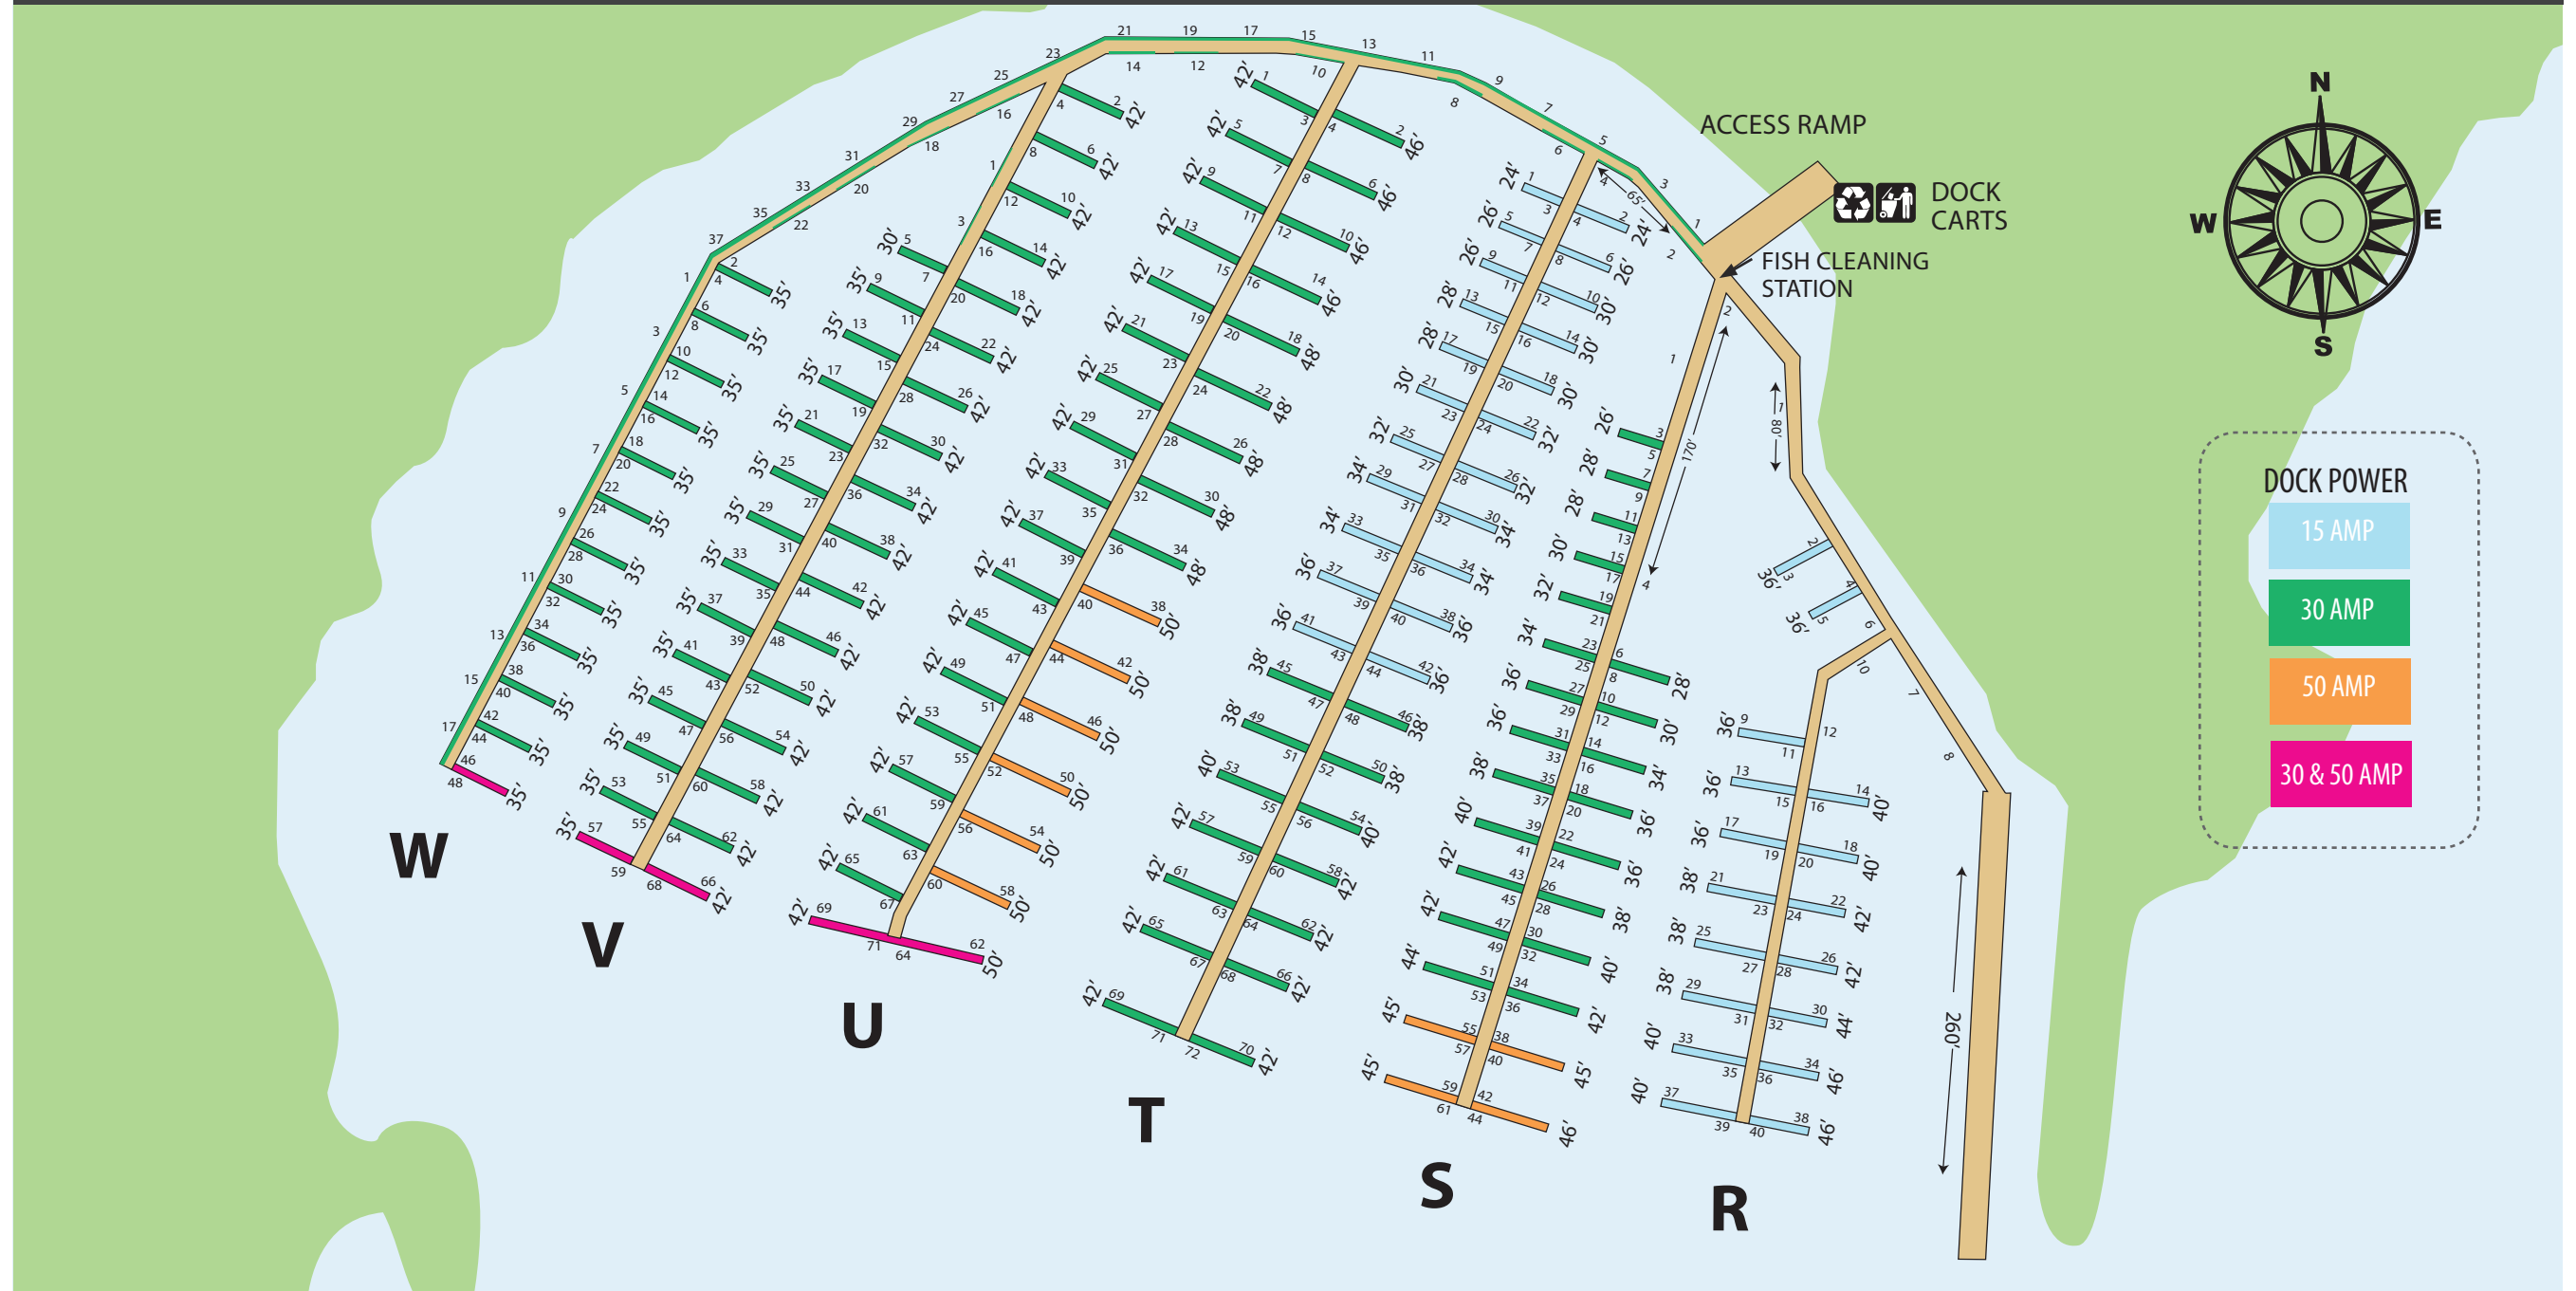

# NORTH SAANICH | BLUE HERON BAY

MARINA

1949 Marina Way, North Saanich, BC V8L 3S3 [p 250 656 5558](tel:2506565558)

[e nsm@obmg.com](mailto:nsm@obmg.com) [w northsaanichmarina.com](http://northsaanichmarina.com) [f](#) [t](#) [i](#) **SWIFT HARBOUR**

**DOCK POWER**

- 15 AMP
- 30 AMP
- 50 AMP
- 30 & 50 AMP