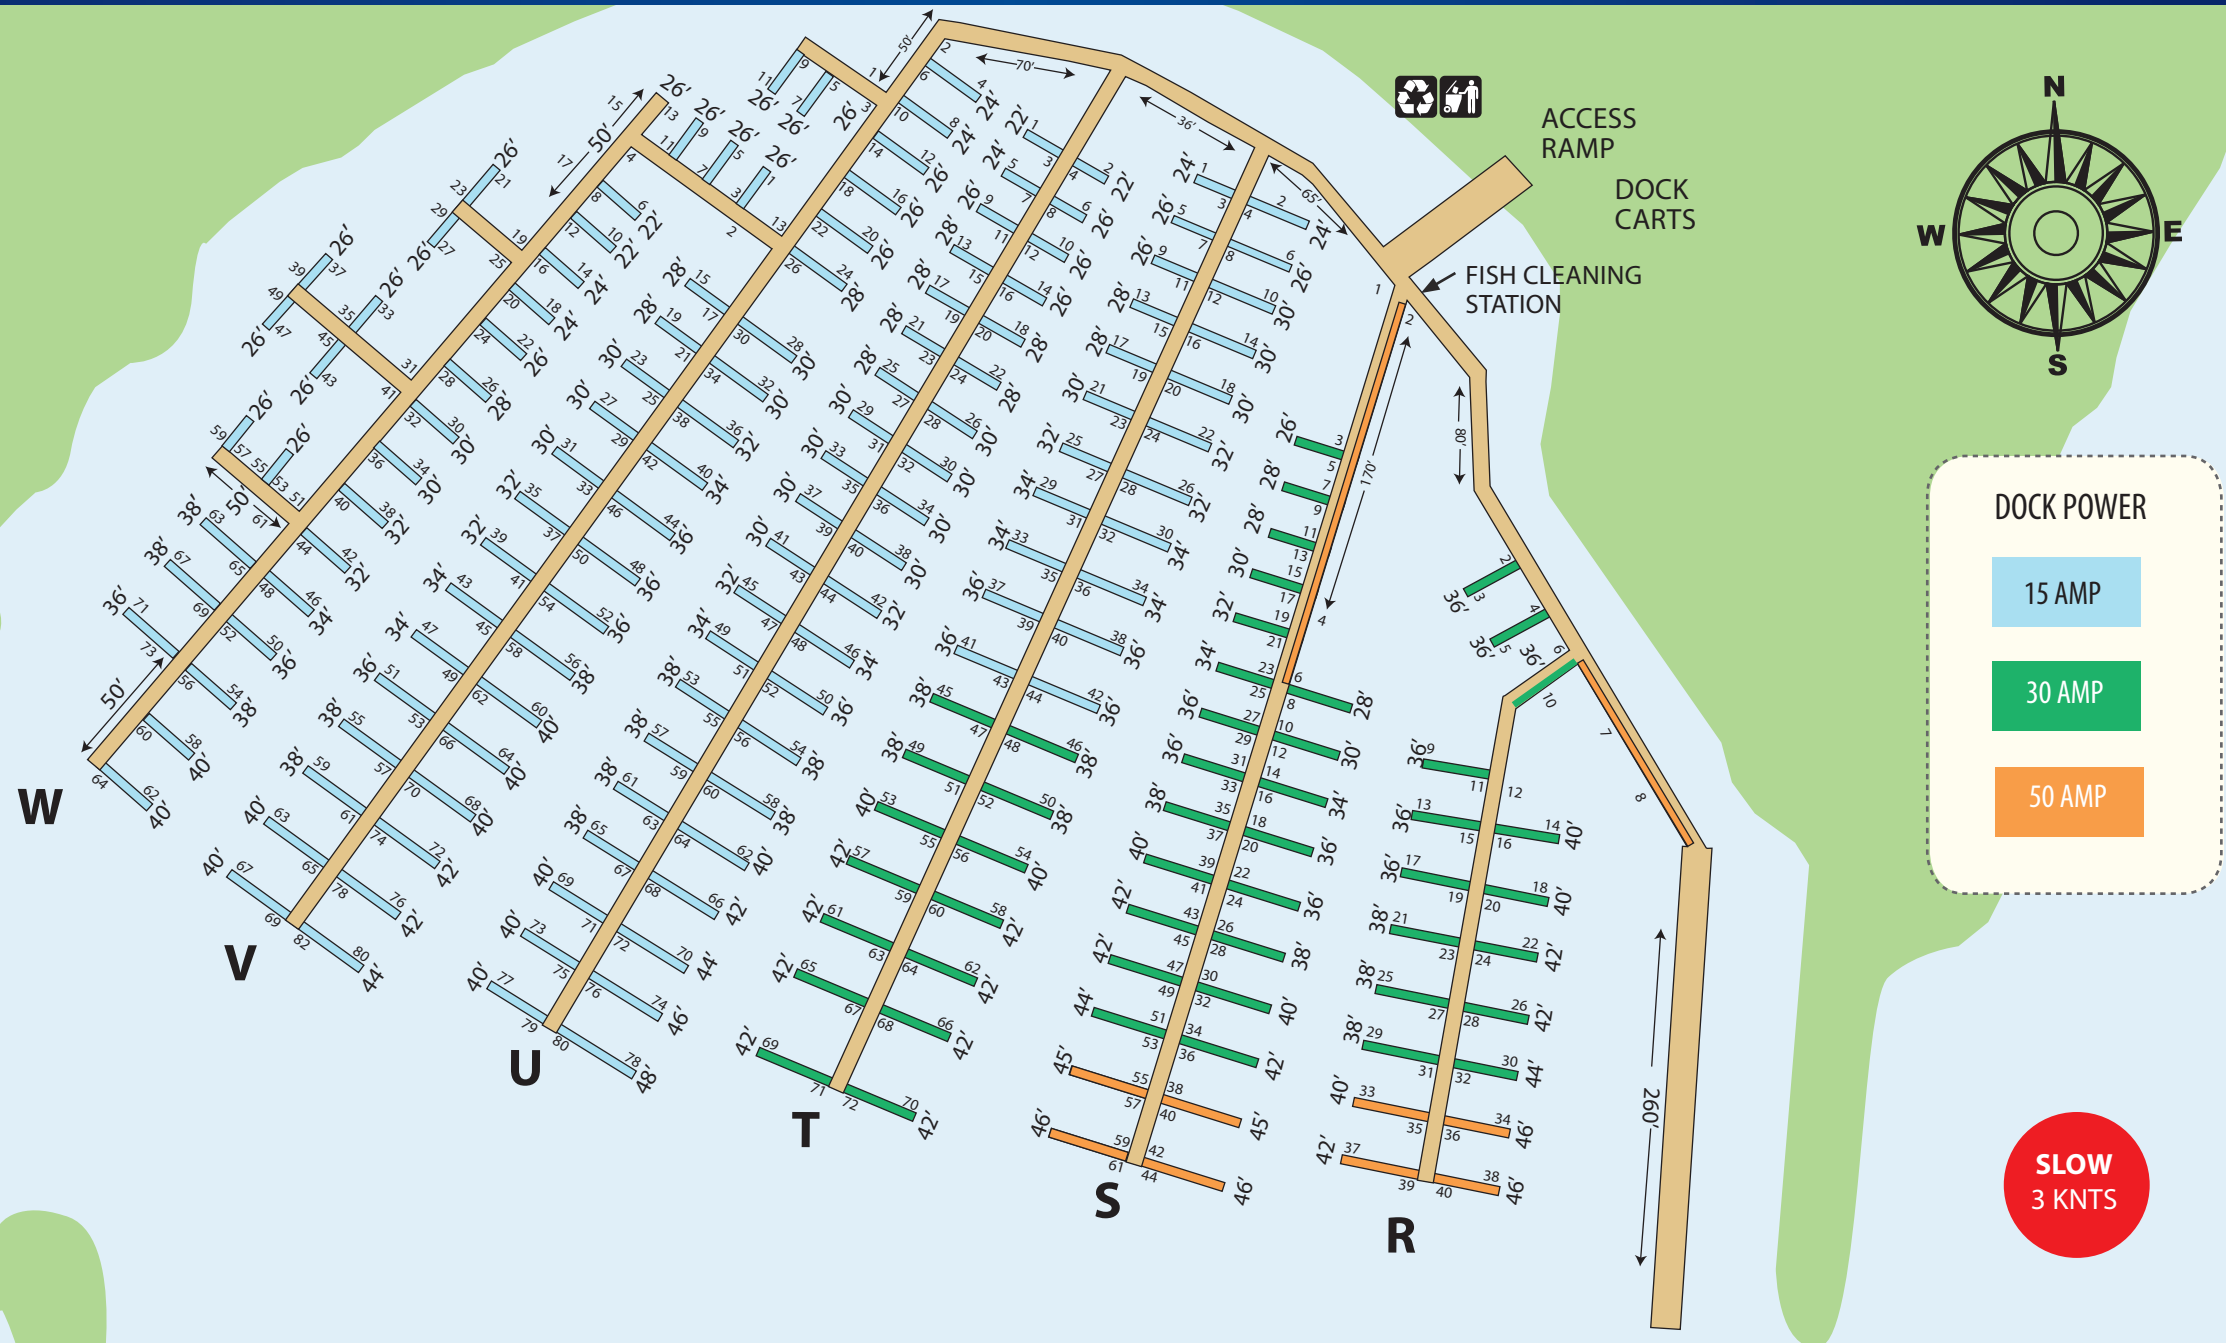

NORTH SAANICH MARINA | NORTH DOCK

NORTH SAANICH • BC

1949 Marina Way, North Saanich, BC V8L 6B3 [p 250 656 5558](tel:2506565558)

[e nsm@obmg.com](mailto:nsm@obmg.com) [w northsaanichmarina.com](http://northsaanichmarina.com) [f](#) [t](#) [i](#) [s](#) **SWIFT HARBOUR**

SLOW
3 KNTS

DOCK POWER

- 15 AMP
- 30 AMP

DOCK POWER

- 15 AMP
- 30 AMP
- 50 AMP

SLOW
3 KNTS