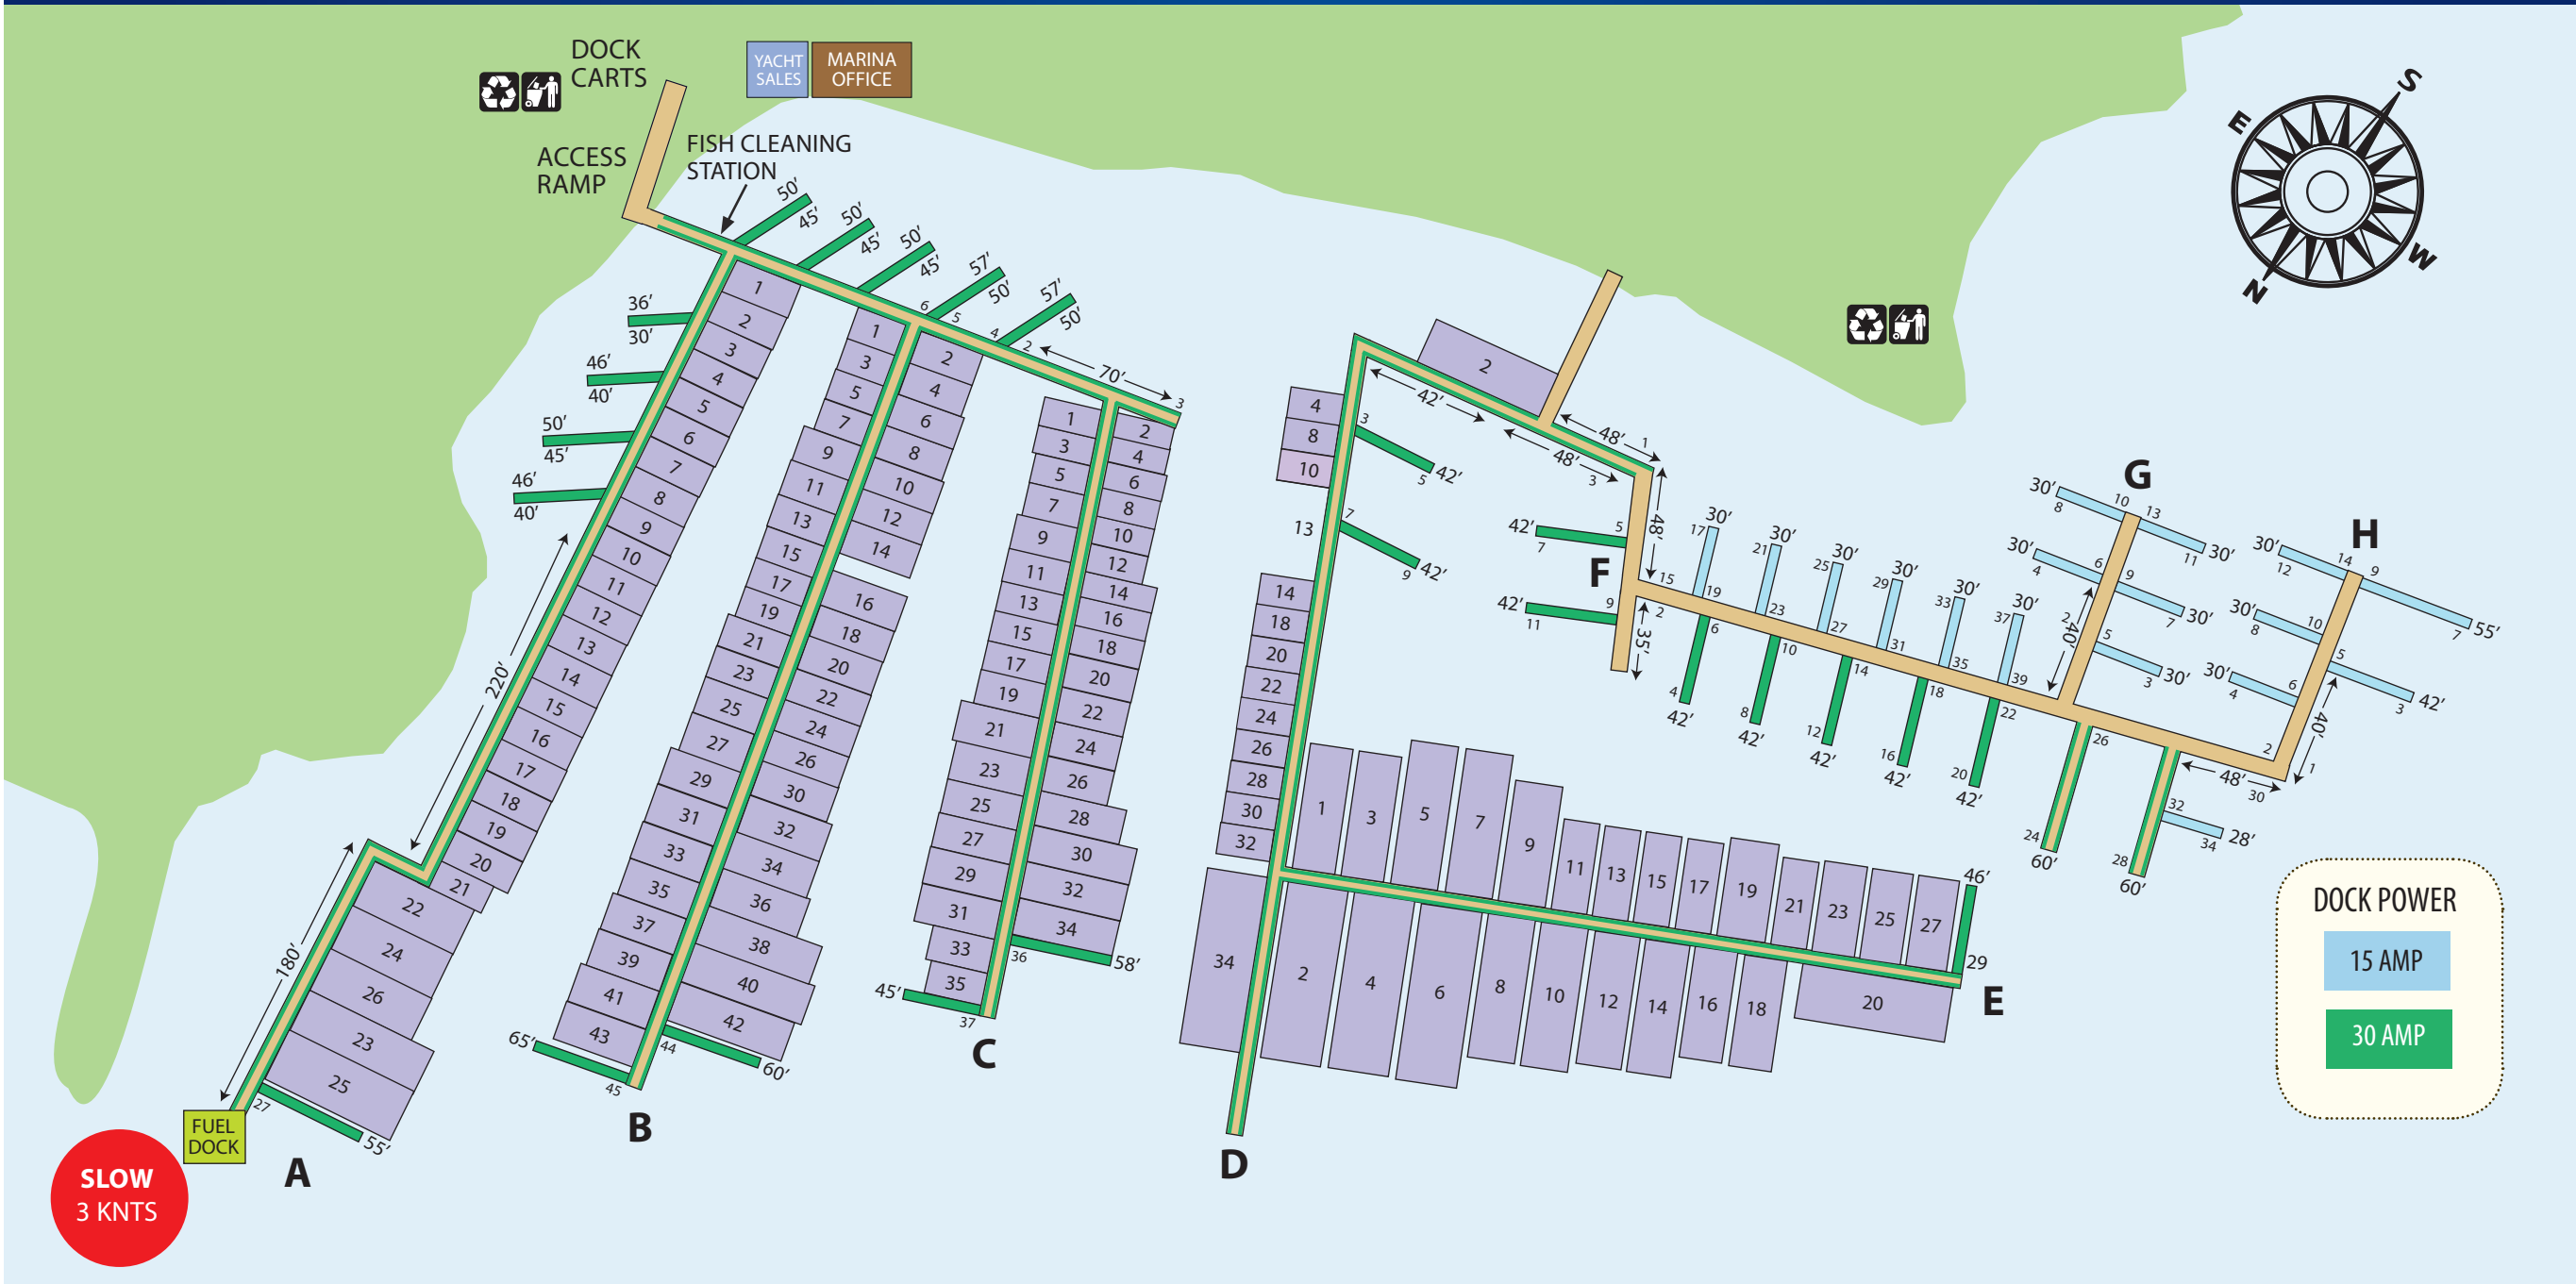

NORTH SAANICH MARINA | NORTH DOCK

NORTH SAANICH • BC

1949 Marina Way, North Saanich, BC V8L 6B3 [p 250 656 5558](tel:2506565558)

[e nsm@obmg.com](mailto:nsm@obmg.com) [w northsaanichmarina.com](http://northsaanichmarina.com) [f](#) [t](#) [i](#) [s](#) **SWIFT HARBOUR**

SLOW
3 KNTS

DOCK POWER

- 15 AMP
- 30 AMP

DOCK POWER

- 15 AMP
- 30 AMP
- 50 AMP

SLOW
3 KNTS